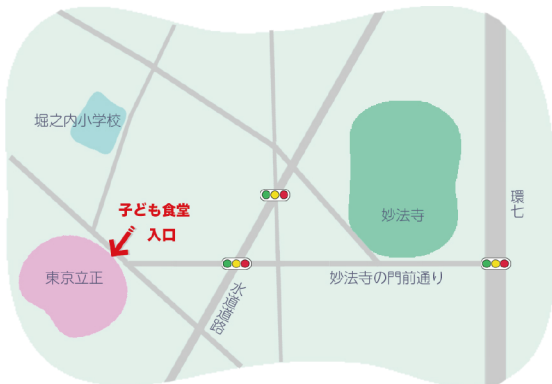

バルーンアート
缶バッチ・読み聞かせ
うちわ作りなど
あります!

場所 東京立正

お食事 カレーライス、サラダ
デザート、飲み物

300食ご用意があります。

※カレーに含まれるアレルギーは小麦・
大豆・乳製品・ビーフ・ポーク・りんごです。

対象 子どもとその保護者

(未就学児は保護者同伴、小学生以上は子どもだけの参加OK)

申込み方法