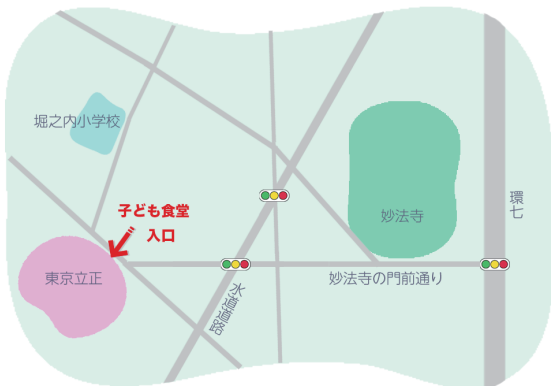

春の！子ども食堂

参加費
無料

in 東京立正

3/30 土

12:00～14:30

(食事受付13:30まで)

バルーンアート
缶バッチ・紙鉄砲
凧作りなど
あります！

場所 東京立正

お食事 カレーライス、サラダ
デザート、飲み物

300食ご用意があります。

※カレーに含まれるアレルギーは小麦・
大豆・乳製品・ビーフ・ポーク・りんごです。

対象 子どもとその保護者

(未就学児は保護者同伴、小学生以上は子どもだけの参加OK)

申し込み方法

当日直接会場受付までお越し下さい。
お食事や工作キットが無くなり次第、
終了となります。

お知らせ マスク着用は任意です。

<主催> 一般社団法人東京キワニスクラブ & NPO法人すぎなみ子どもサポート

<協賛> 堀之内学園東京立正 堀之内妙法寺 株式会社ムラカミ 東京ドームホテル

<ボランティア> 東京立正中学校高等学校 寺子屋サポーター

<協力> ゆうゆう梅里堀ノ内館 クラウンラビット NPO法人すぎなみのたね 海老澤大輔
前学士会館総料理長 大坂勝